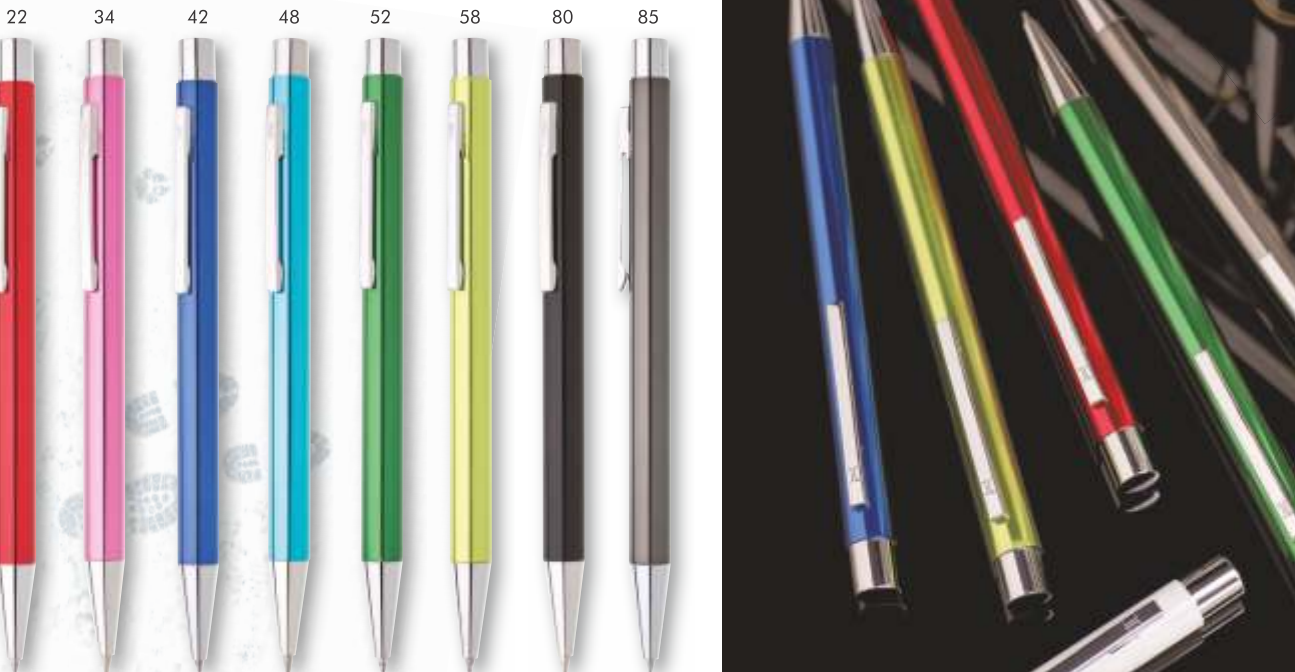

büroprofi

LASER ZDARMA

LETNÍ AKCE

GB

SFERA | 1214460 | 12,90 Kč

ZNAČKOVÁ KOVOVÁ PROPISKA