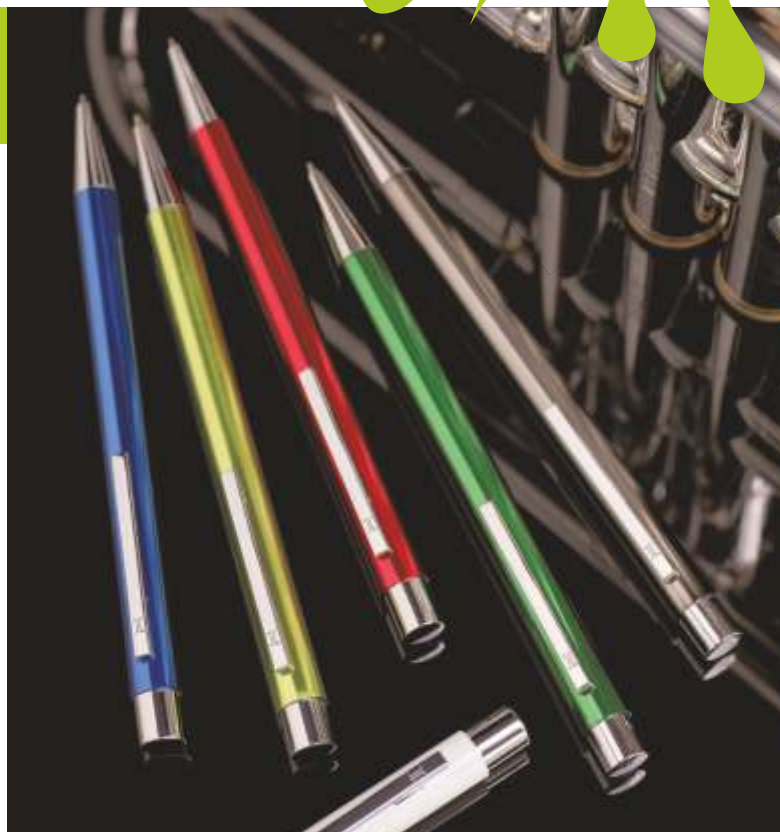

# LETNÍ AKCE

GB

SFERA | 1214460 | 12,90 Kč

ZNAČKOVÁ KOVOVÁ PROPISKA

ZIBELO RP | 1330490 | 35 Kč

KOVOVÝ ROLLER

80

RUFUS | 1221320 | 16,90 Kč